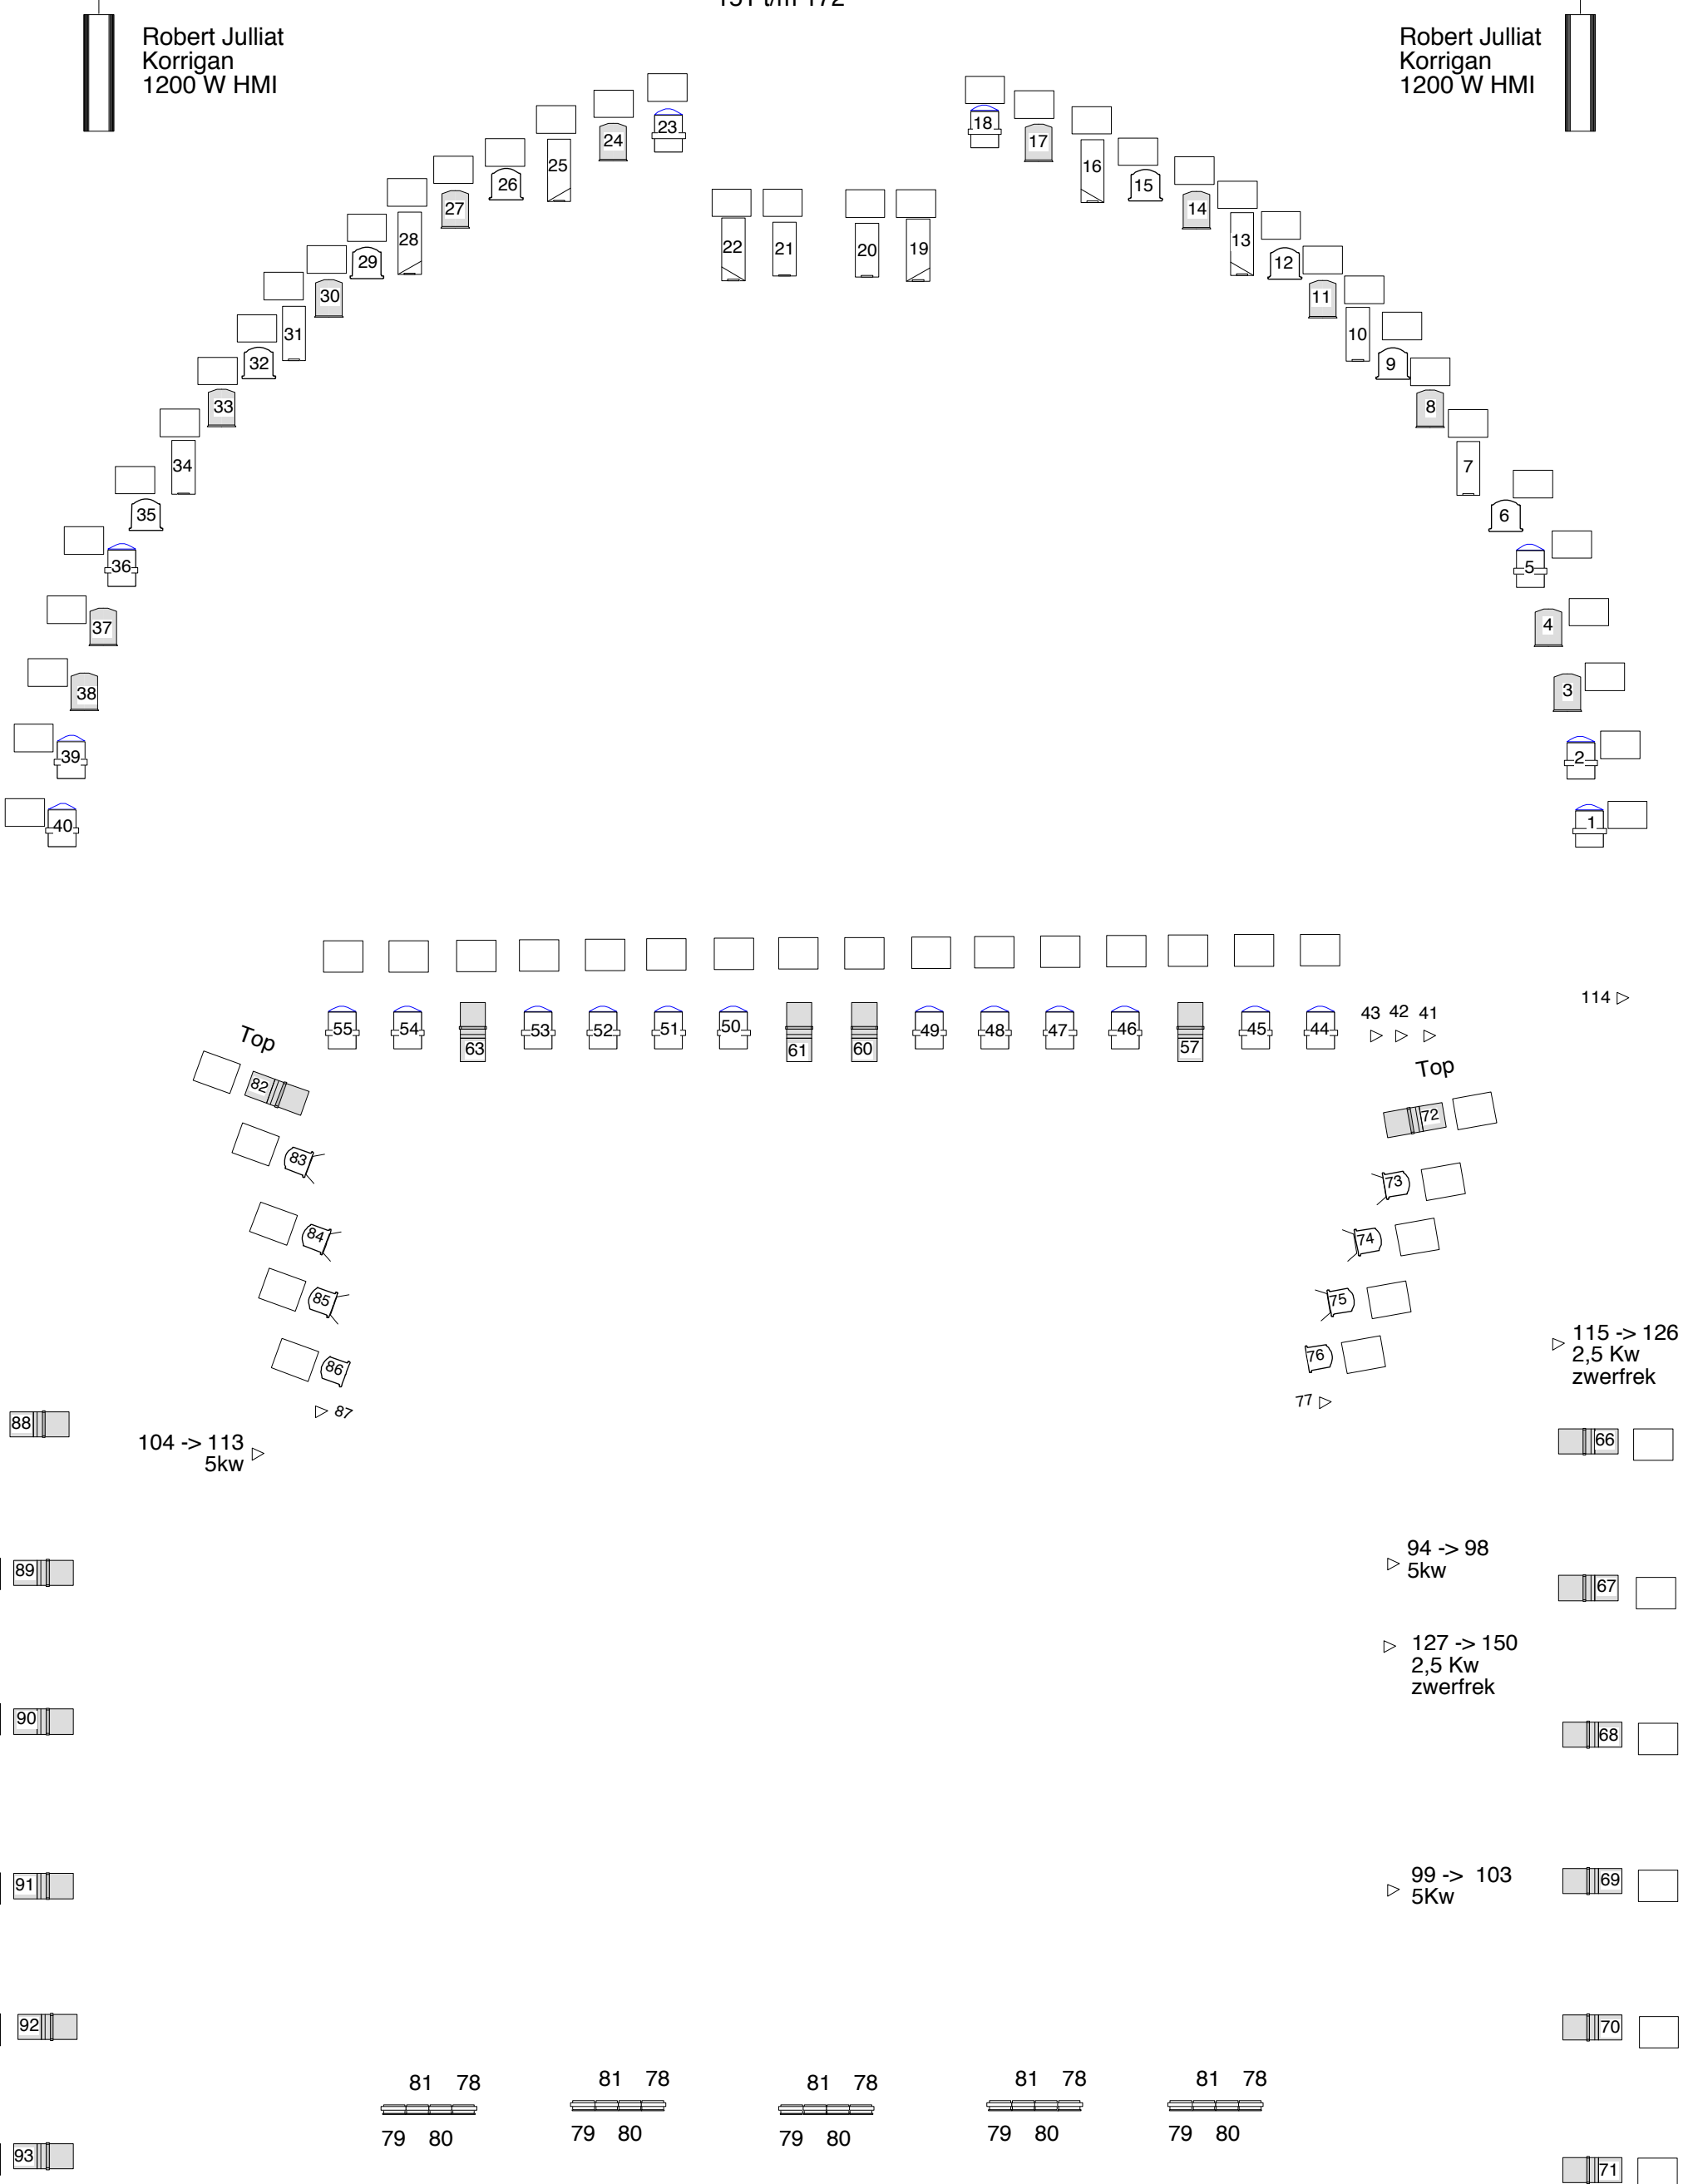

Zaallicht:  
151 t/m 172

Robert Julliat  
Korrigan  
1200 W HMI

Robert Julliat  
Korrigan  
1200 W HMI

Legenda:

-  575W Etc Profiel
-  2 Kw Robert Juliat
-  1Kw PC Robert juliat
-  Horizon  
4kleuren  
5kw per kleur
-  2Kw PC Strand
-  2kw Niethammer  
11 - 17 graden
-  2kw PC ADB
-  2kw Niethammer  
15- 40 Graden